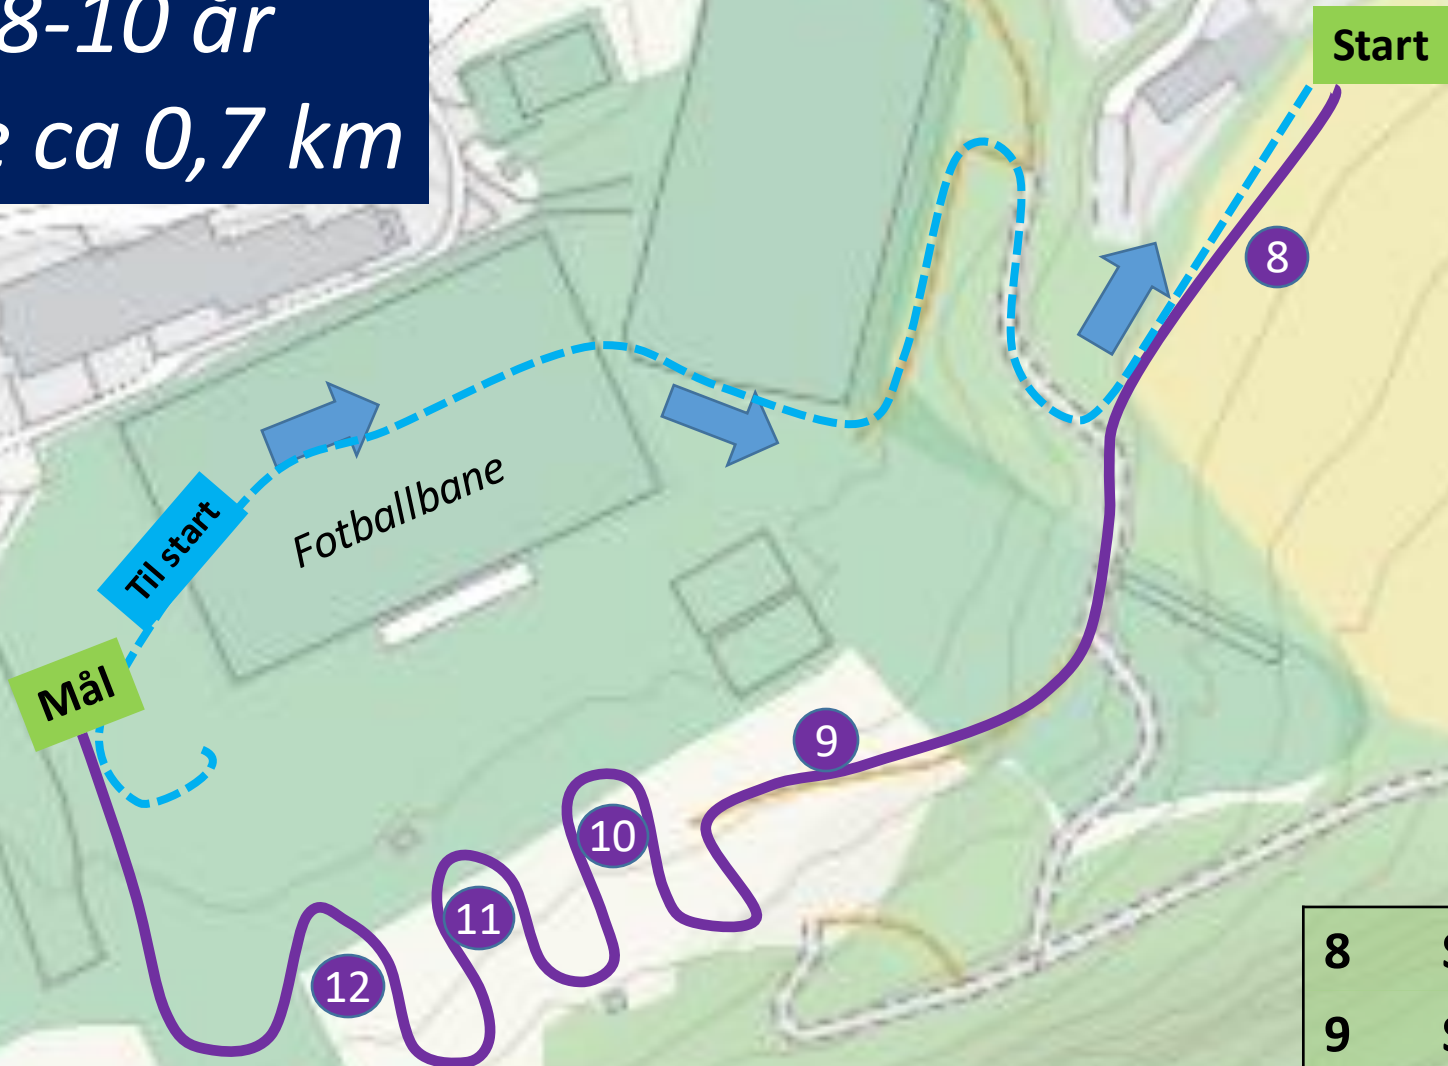

Arenakart Jutulcrossen

TOUR DE BÆRUM

Lengde 2 km

Klasse Jr./Sr.

Klasse 15-16 (Toyota Cup)

Klasse 13-14

Klasse 11-12 (Ikke hinder 2 og 4)

TOUR DE BÆRUM

Det kan bli endring i hinder på kort varsel grunnet redene forhold

Klasse 8-10 år
Lengde ca 0,7 km

TOUR DE BÆRUM

- | | |
|----|---------|
| 8 | Staking |
| 9 | Slalåm |
| 10 | Hopp |
| 11 | Kuler |
| 12 | Slalåm |