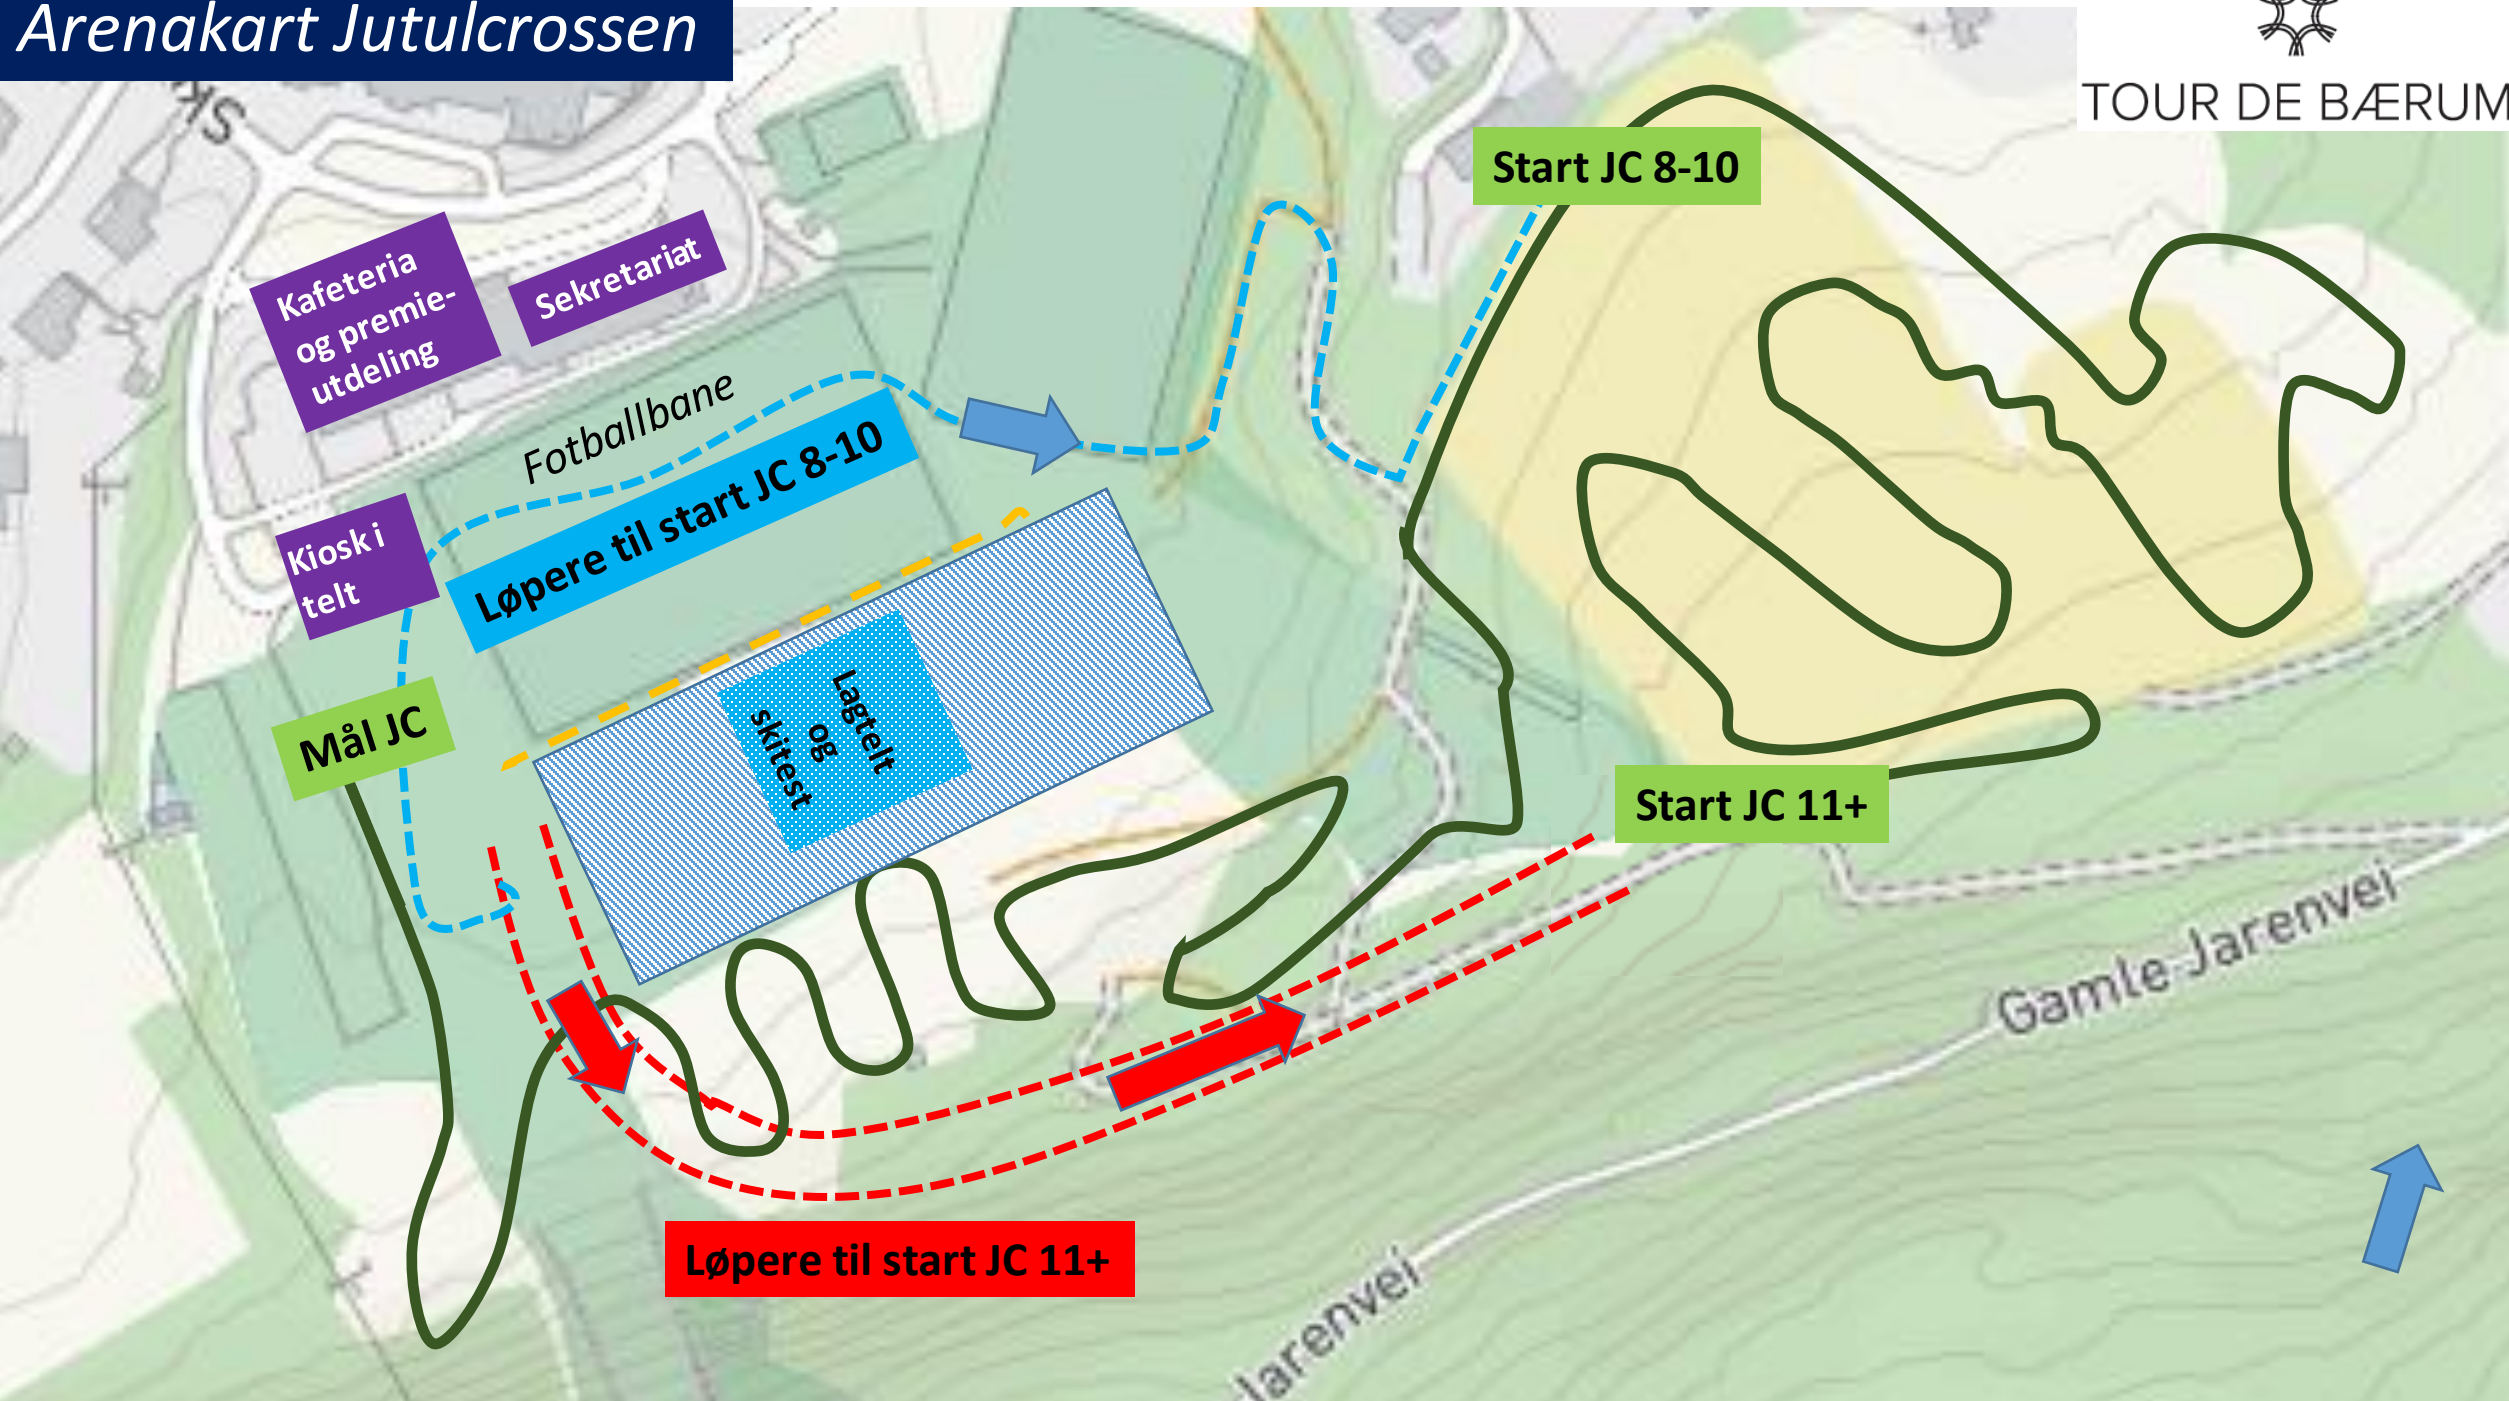

Arenakart Jutulcrossen

TOUR DE BÆRUM

Lengde 2 km

Klasse Jr./Sr.

Klasse 15-16 (Toyota Cup)

Klasse 13-14

Klasse 11-12 (Ikke hinder 2 og 4)

TOUR DE BÆRUM

Det kan bli endring i hinder på kort varsel grunnet redene forhold

Klasse 8-10 år
Lengde ca 0,7 km

TOUR DE BÆRUM

- | | |
|----|---------|
| 8 | Staking |
| 9 | Slalåm |
| 10 | Hopp |
| 11 | Kuler |
| 12 | Slalåm |