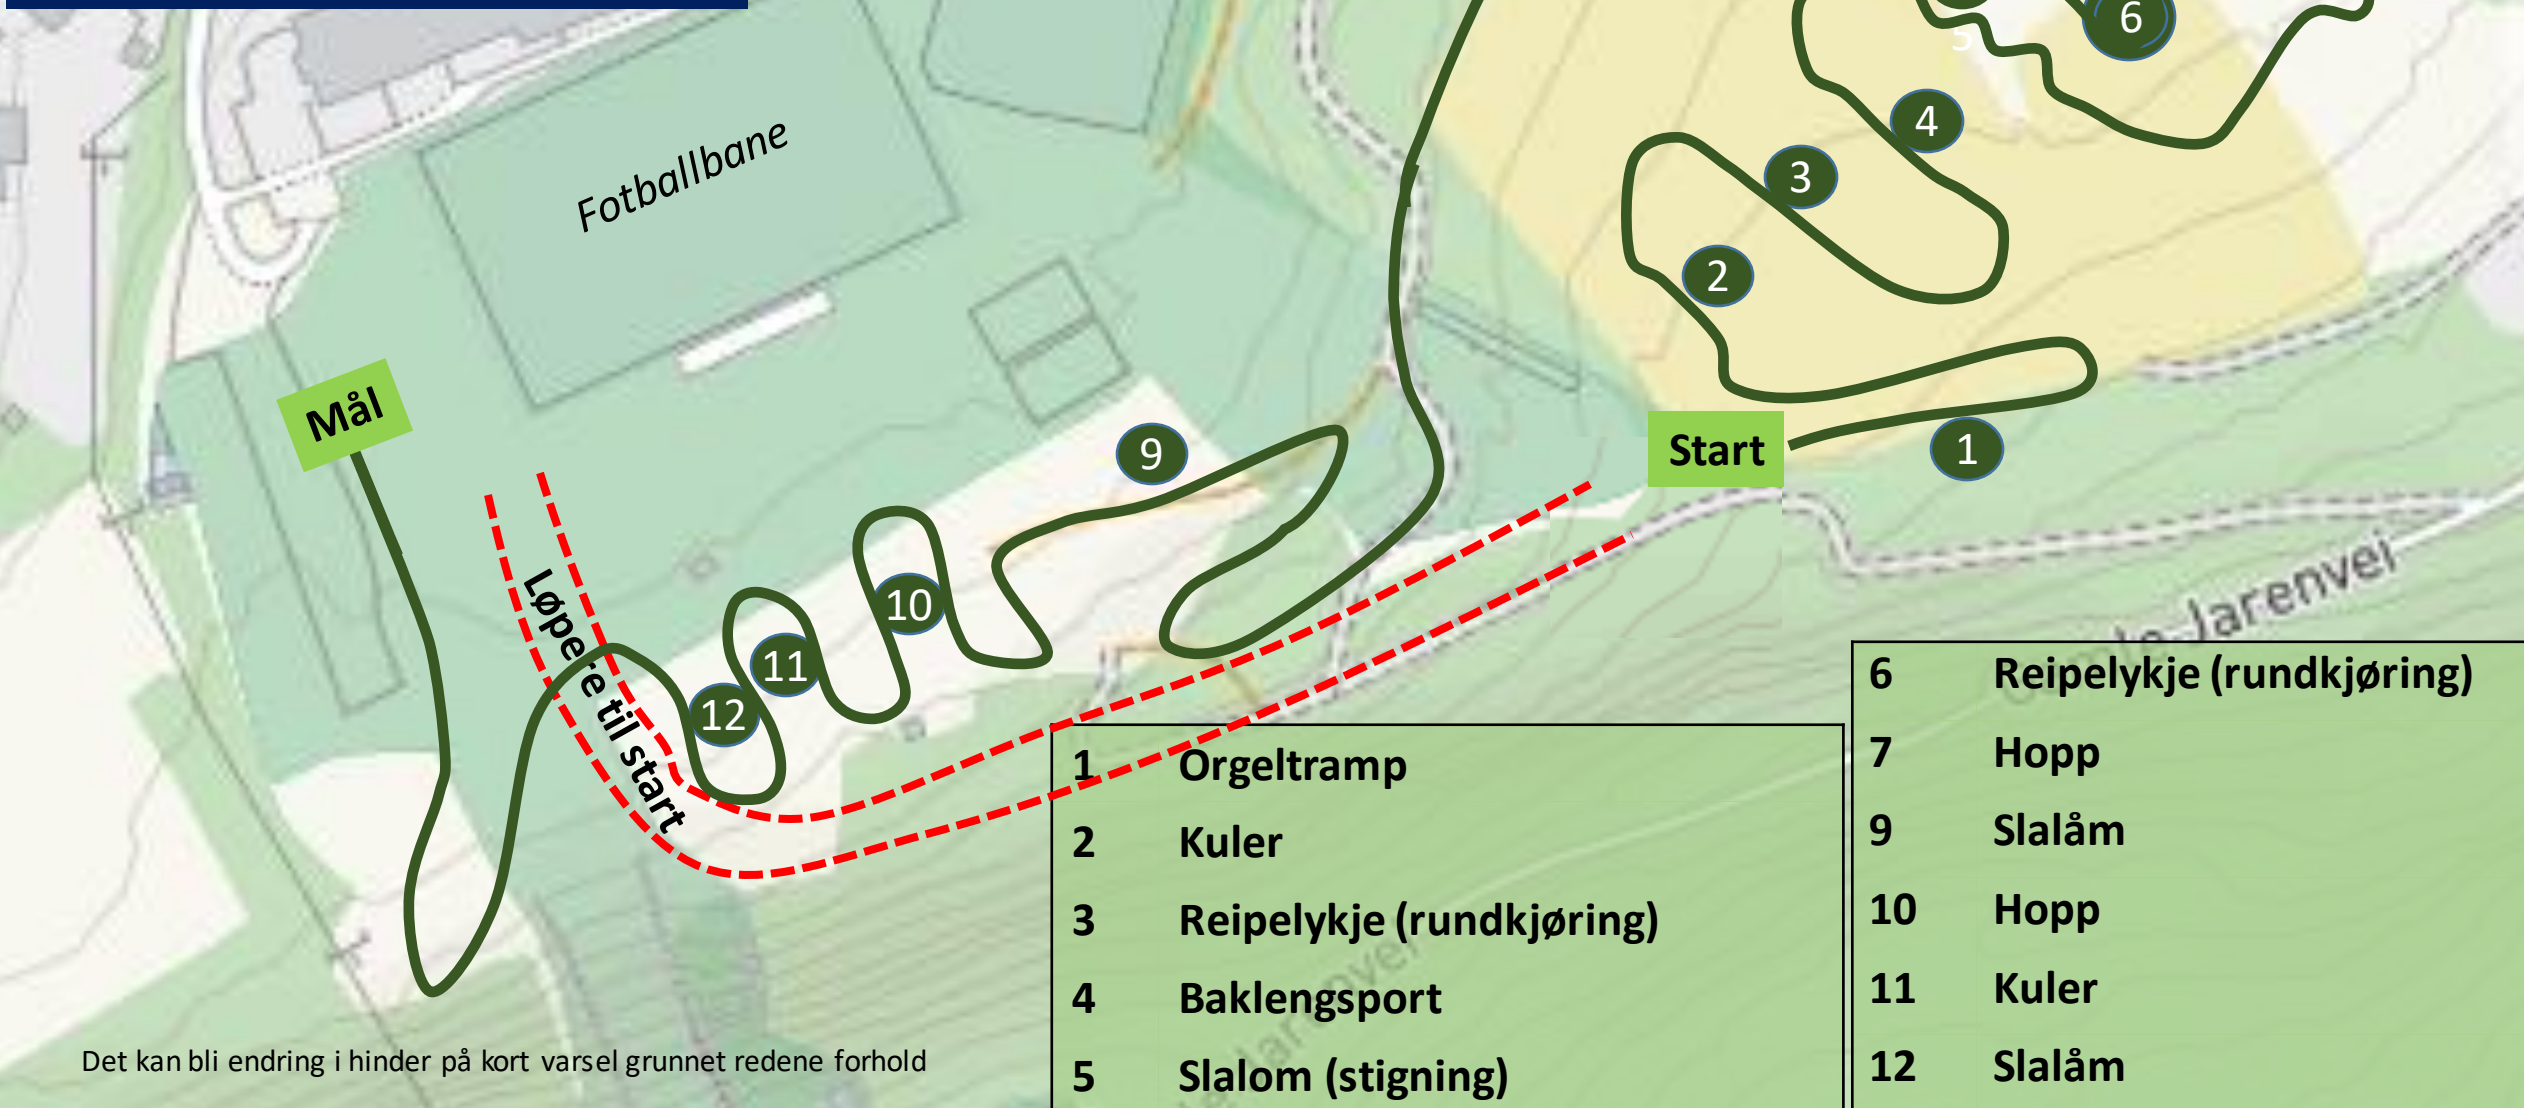

Arenakart Jutulcrossen

TOUR DE BÆRUM

Lengde 2 km

Klasse Jr./Sr.

Klasse 15-16 (Toyota Cup)

Klasse 13-14

Klasse 11-12 (Ikke hinder 2 og 4)

TOUR DE BÆRUM

Det kan bli endring i hinder på kort varsel grunnet redene forhold

Klasse 8-10 år
Lengde ca 0,7 km

TOUR DE BÆRUM

- | | |
|----|---------|
| 8 | Staking |
| 9 | Slalåm |
| 10 | Hopp |
| 11 | Kuler |
| 12 | Slalåm |